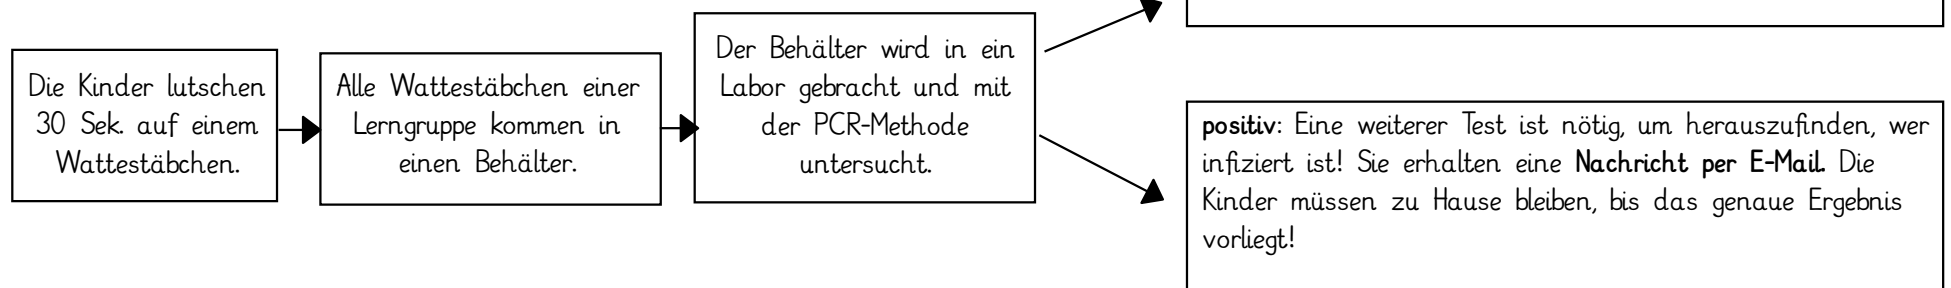

Auswertung der Lolli-Tests

Was müssen Sie tun?

- 1 Registrieren Sie ihr Kind unter folgendem Link! https://www.lab-quade.de/corona_registration/register_test.php?cust=NRW332
- 2 Informationen über die Auswertung eines Tests erhalten Sie per E-Mail. **Kontrollieren Sie täglich mehrfach Ihr E-Mail Postfach!**

Wie funktioniert der Lolli-Test?

Was müssen Sie tun, wenn der Pool-Test positiv ist?